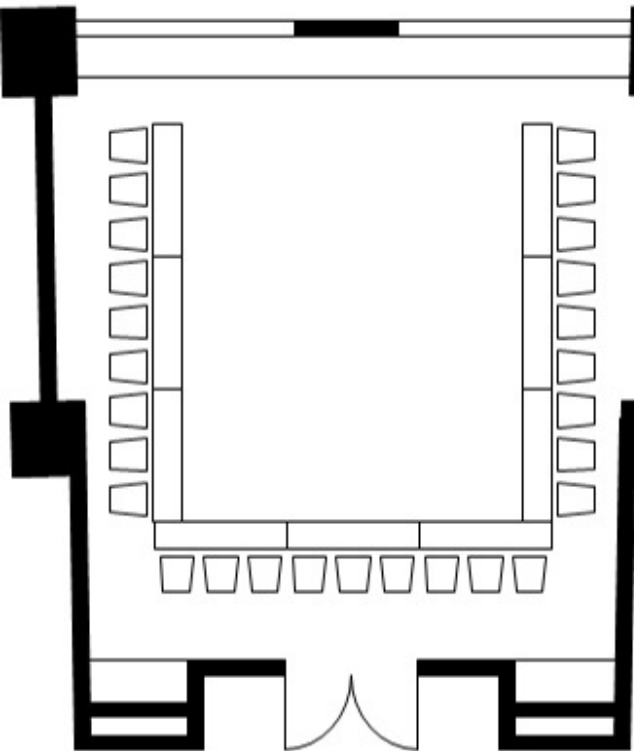

アミ/エボ/ネオ/ビオ

(23坪 / 75㎡)

コノ字

アミ/エボ/ネオ/ビオ

(23坪 / 75㎡)

着席形式

アミ/エボ/ネオ/ビオ

(23坪 / 75㎡)

スクール形式